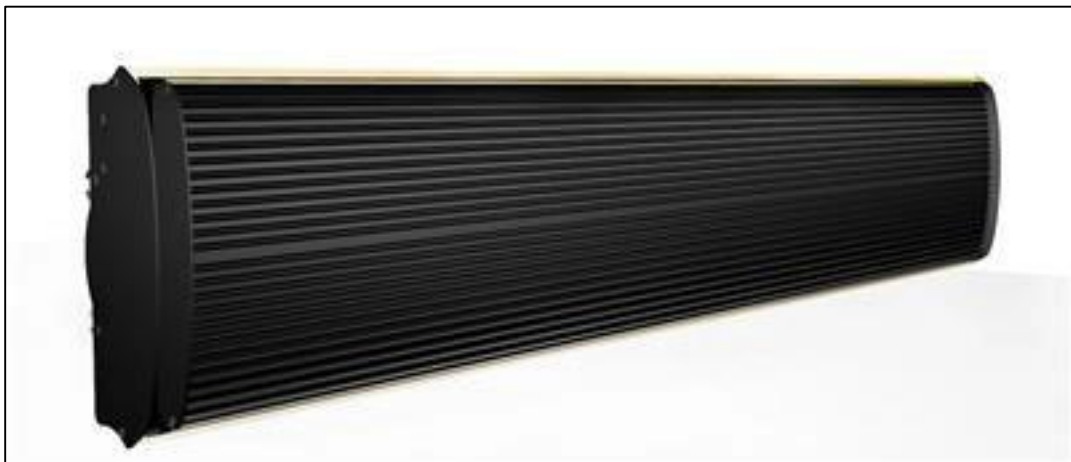

PROMIENNIKI NA PODCZERWIEŃ RADIANT

Przemysłowe panele grzewcze działające na zasadzie bezstratnej emisji ciepła podczerwonego. Takie panele grzewcze są stosowane do ogrzewania dużych kubatur.