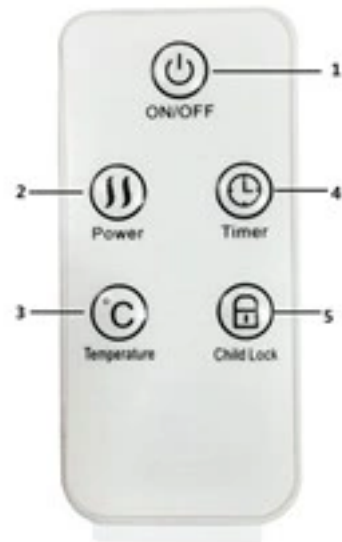

GRZEJNIKI ŁAZIENKOWE TERMOFOL 750W

Panel szklany, reling, system sterowania również przez wi-fi, pilot

CENA: 1 120,00 PLN