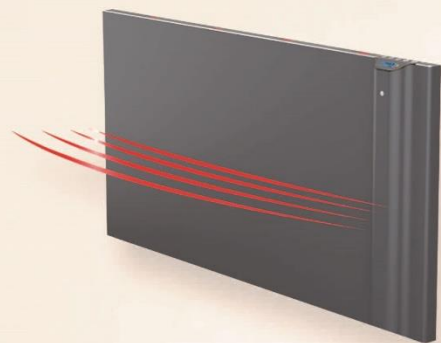

www.irpower.pl

Ogrzewanie na podczerwień

- domy • mieszkania • garaże • hale, magazyny, biura
- kościoły • restauracje • ogródki piwne • ogrody zimowe

ZDROWIE • OSZCZĘDNOŚĆ • KOMFORT • EKOLOGIA

601 619 312

695 614 882

Al. Powstańców Wlkp. 33
85-090 Bydgoszcz

oferty@irpower.pl