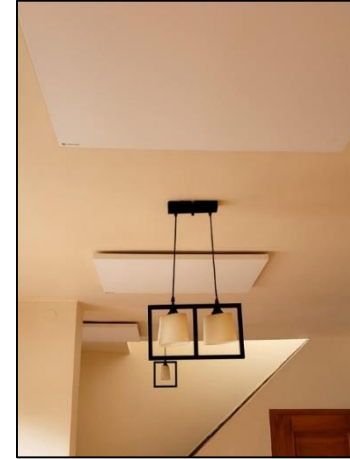

RADIUS +

MODEL	Ilość. [szt.]	CENA [pln]	WYMIAR [cm] - WAGA – ZAKRES GRZANIA
RADIUS + 350W	1	600,00	60x60x2 - 5kg - 5m2
RADIUS + 550W	1	700,00	90x60x2 - 8kg - 7,5m2
RADIUS + 750W	1	850,00	60x115x2 - 11kg - 10m2
RADIUS + 950W	1	980,00	75x115x2 - 16kg - 12,5m2

**Dodatkowy koszt za nadruk
250PLN**